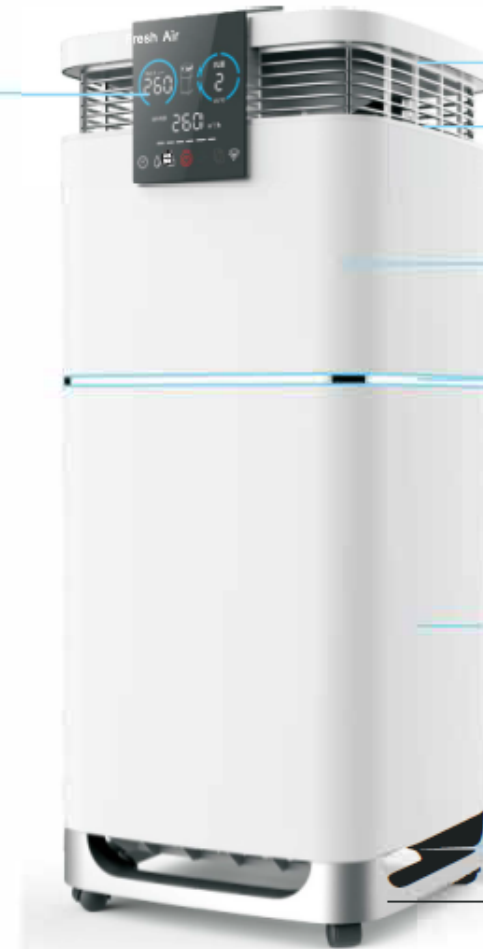

- Purifica
 - Esteriliza
- Eficiência Profissional
- # KX-UV+H13

Um Purificador de Ar Profissional, que associa a luz UV, Carvão Ativado, filtragem H13 HEPA.
Painel tátil, monitor de operação e monitorização de partículas PM2,5

Painel tátil

Display

Tampa superior
Saída de Ar limpo

Painel superior

LED

Painel lateral

Aspiração de ar

**Botão ON / OFF**

Pressione por 1 segundo, para ligar ou desligar a máquina

**Velocidade do Ventilador**

Toque para alterar a velocidade: Auto, 1ª, 2ª, 3ª e 4ª velocidade. A velocidade é mostrada no painel.

**Temporizador**

Programe a hora de desligar. Pode ser programada para 1, 4, 8 ou 12 horas. O display pode mostrar a concentração de partículas PM2,5 se selecionado.

**Humidificação**

Ligue ou desligue a humidificação. Um icon vermelho indica que há falta de água no sistema. O painel de sinalização está branco quando está a funcionar.