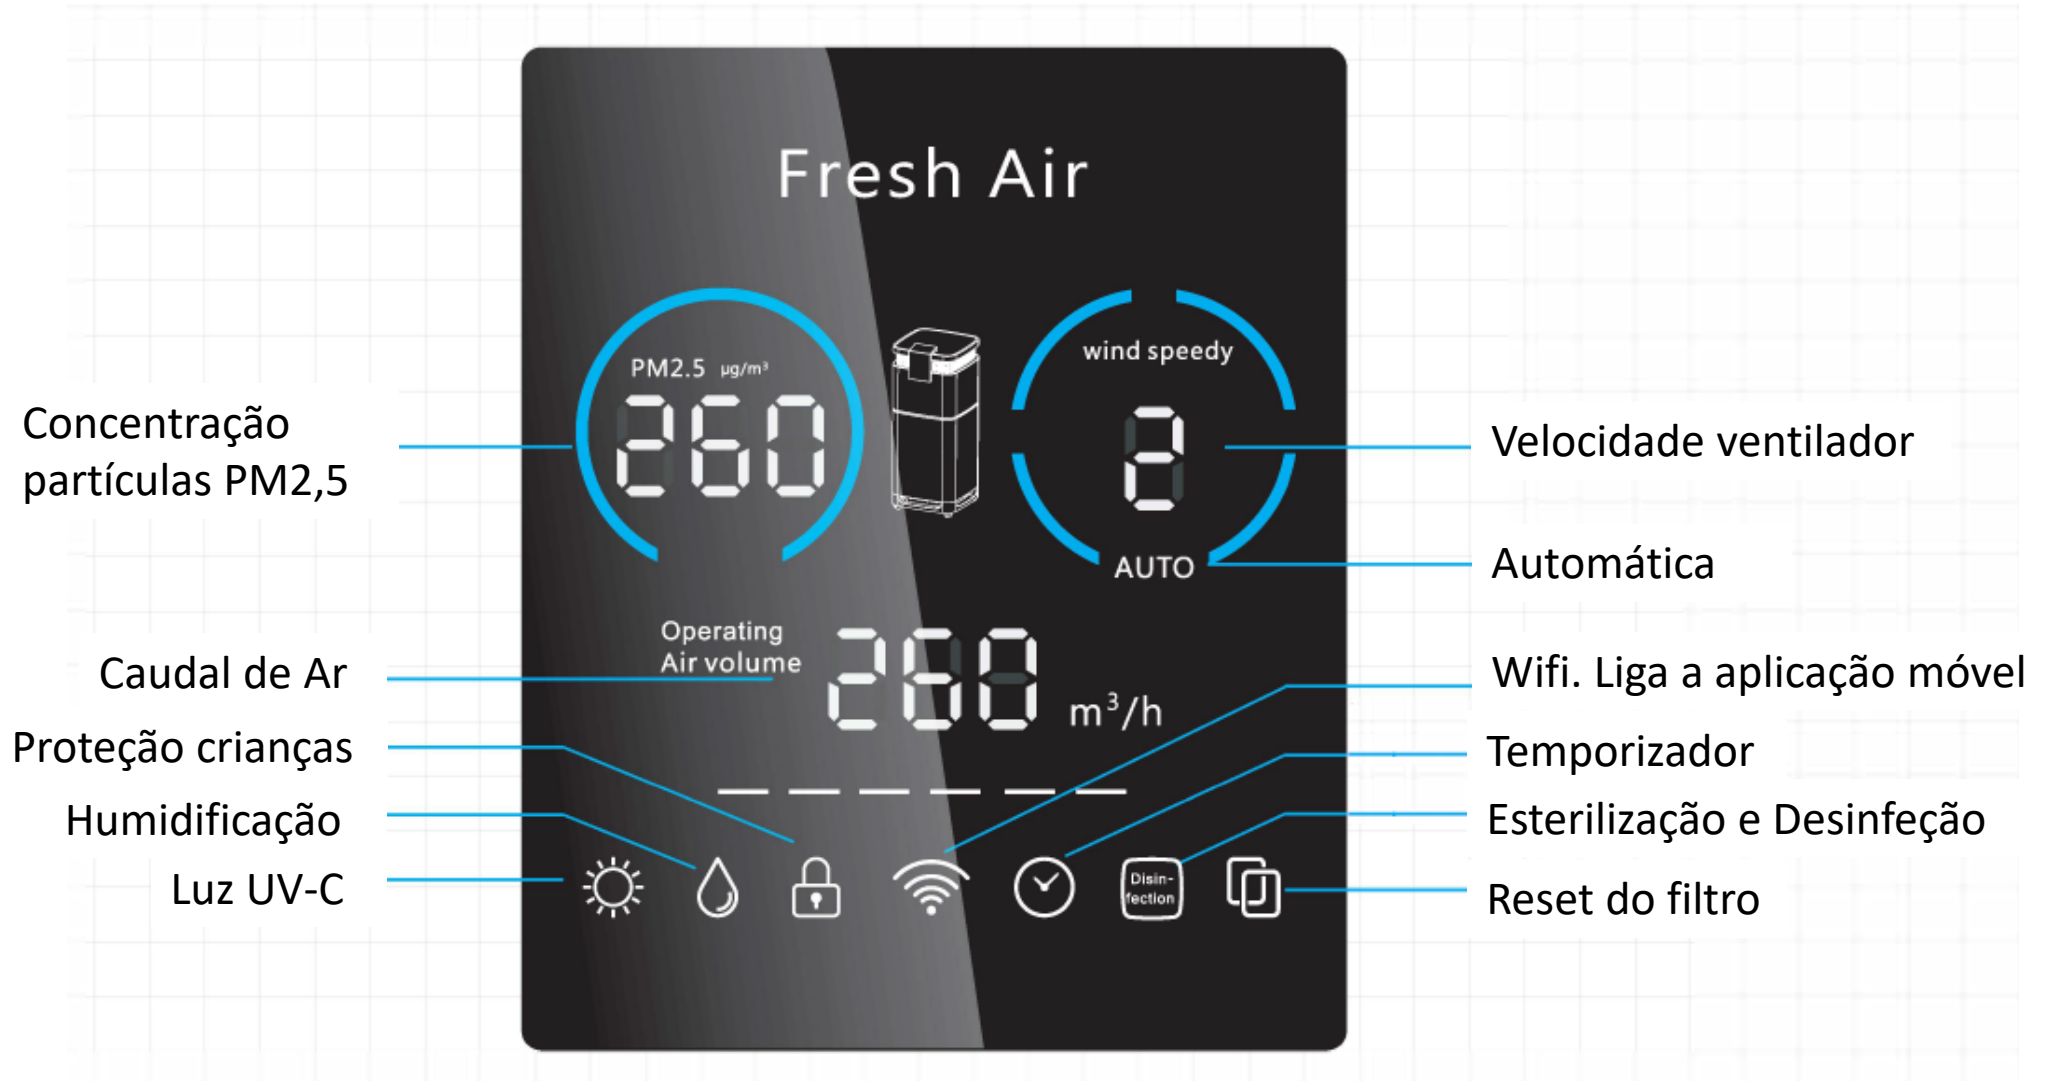

Painel tátil

Display

Tampa superior
Saída de Ar limpo

Painel superior

LED

Painel lateral

Aspiração de ar

**Botão ON / OFF**

Programe a hora de desligar. Pode ser programada para 1, 4, 8 ou 12 horas. O display pode mostrar a concentração de partículas PM2,5 se selecionado.

**Humidificação**

Ligue ou desligue a humidificação. Um icon vermelho indica que há falta de água no sistema. O painel de sinalização está branco quando está a funcionar.

**Proteção para crianças**

Pressione e segundos para bloquear, ou desbloquear. Inibe o funcionamento da Luz UV-C.

**Desinfecção**

Liga ou desliga a Luz UV-C

**Economia de energia**

Alterna o modo Alto, Médio e Baixo (Sleep Mode)

**WIFI**

Pressione 3 segundos para configurar o WIFI. O sinalizador fixo indica que a conexão está feita. O sinalizador pisca quando está no modo de configuração.

**Estado do Filtro**

O sinalizador vermelho indica que o filtro tem de ser substituído. Depois de o substituir, pressione o botão 5 segundos para reiniciar o ciclo.