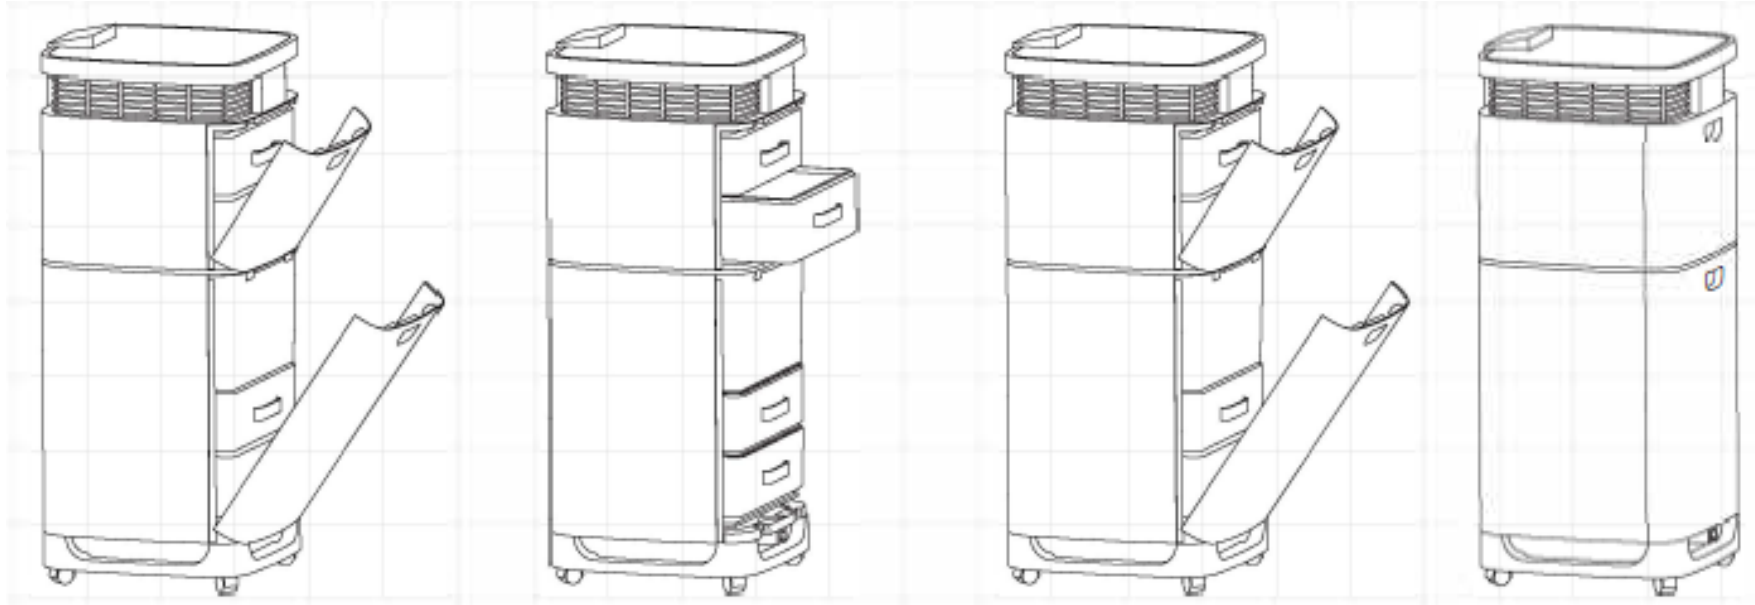

<https://loja.climaportugal.pt>